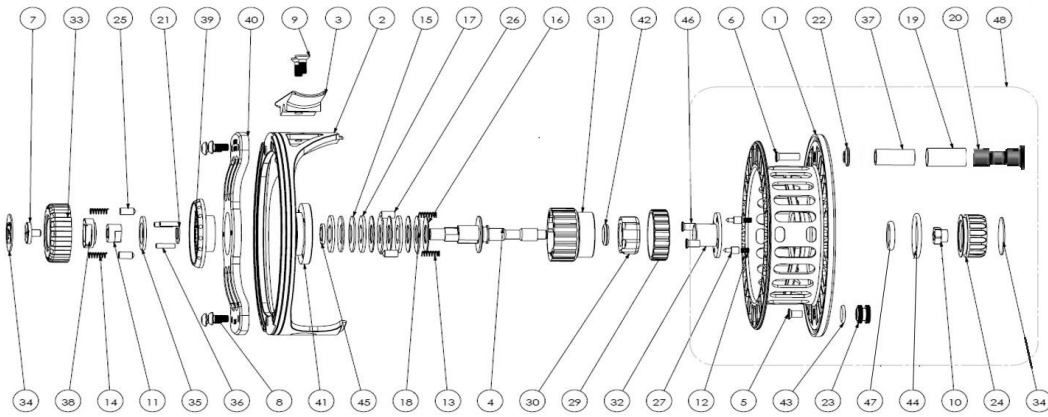

PARTS LIST FOR HARDY MTX 3000/5000/7000

No.	Description	Q'ty	SAP		
			3000	5000	7000
1	Spool	1	1441613	1441614	1441615
2	Rim(Housing)	1	1442581	1442582	1442583
3	Reelback	1	1442584	1442585	1442586
4	Spindle	1		1442592	
5	Balance Screw	1		1329241	
6	Handle Screw	1		1329236	
7	Stop Screw	1		1389544	
8	Back Plate Screw	4		1442600	
9	Reelback Screw	2		1442601	
10	Latch Nut Insert	1		1442577	
11	Spindle Locknut	1		1442591	
12	Spring	2		1329244	
13	Spring	2		1389562	
14	Spring	2		1329256	
15	Disc Spring	2		1442598	
16	Brake Pad	4		1389557	
17	Internal Keyed Washer	3		1389558	
18	External Keyed Washer	2		1389559	
19	Carbon Handle Knob	1	1442572		1442573
20	Handle Wire	1	1485509		1485510
21	Guide Washer	1		1442603	
22	Handle Cup(Collar)	1		1442569	
23	Handle Balance	1	1441617		1441618
24	Latch Nut	1		1441616	
25	Drag Knob Clicker Pin	2		1329258	
26	Drag Clicker Pin	2		1450297	
27	Spool Clicker Pin	2		1329245	
29	Clutch Cover	1		1442595	
30	One-Way Clutch	1		1329023	
31	Clutch Body	1		1442594	
32	Top-Hat-Sleeve	1		1442574	
33	Drag	1		1442587	
34	Badge(Carbon)	2		1442576	
35	Push Plate	1		1442597	
36	Push Pin	3		1329259	
37	Handle Insert	1	1453182		1450295
38	Drag Knob Insert	1		1442590	
39	Clicker Plate	1		1442588	
40	Back Plate	1	1442578	1442579	1442580
41	Spindle Plate	1		1442593	
42	O-Ring	1		1450296	
43	O-Ring	1		1442575	
44	O-Ring	1		1442599	
45	Shaft Guide Washer	1		1442604	
46	Sleeve Screw	2		1389560	
47	O-Ring	2		1329024	
48	Spool Assembly	1	1428470	1428471	1428472

Reel Part Numbers: MTX 3000: 1428467, 5000: 1428468, 7000: 1428469